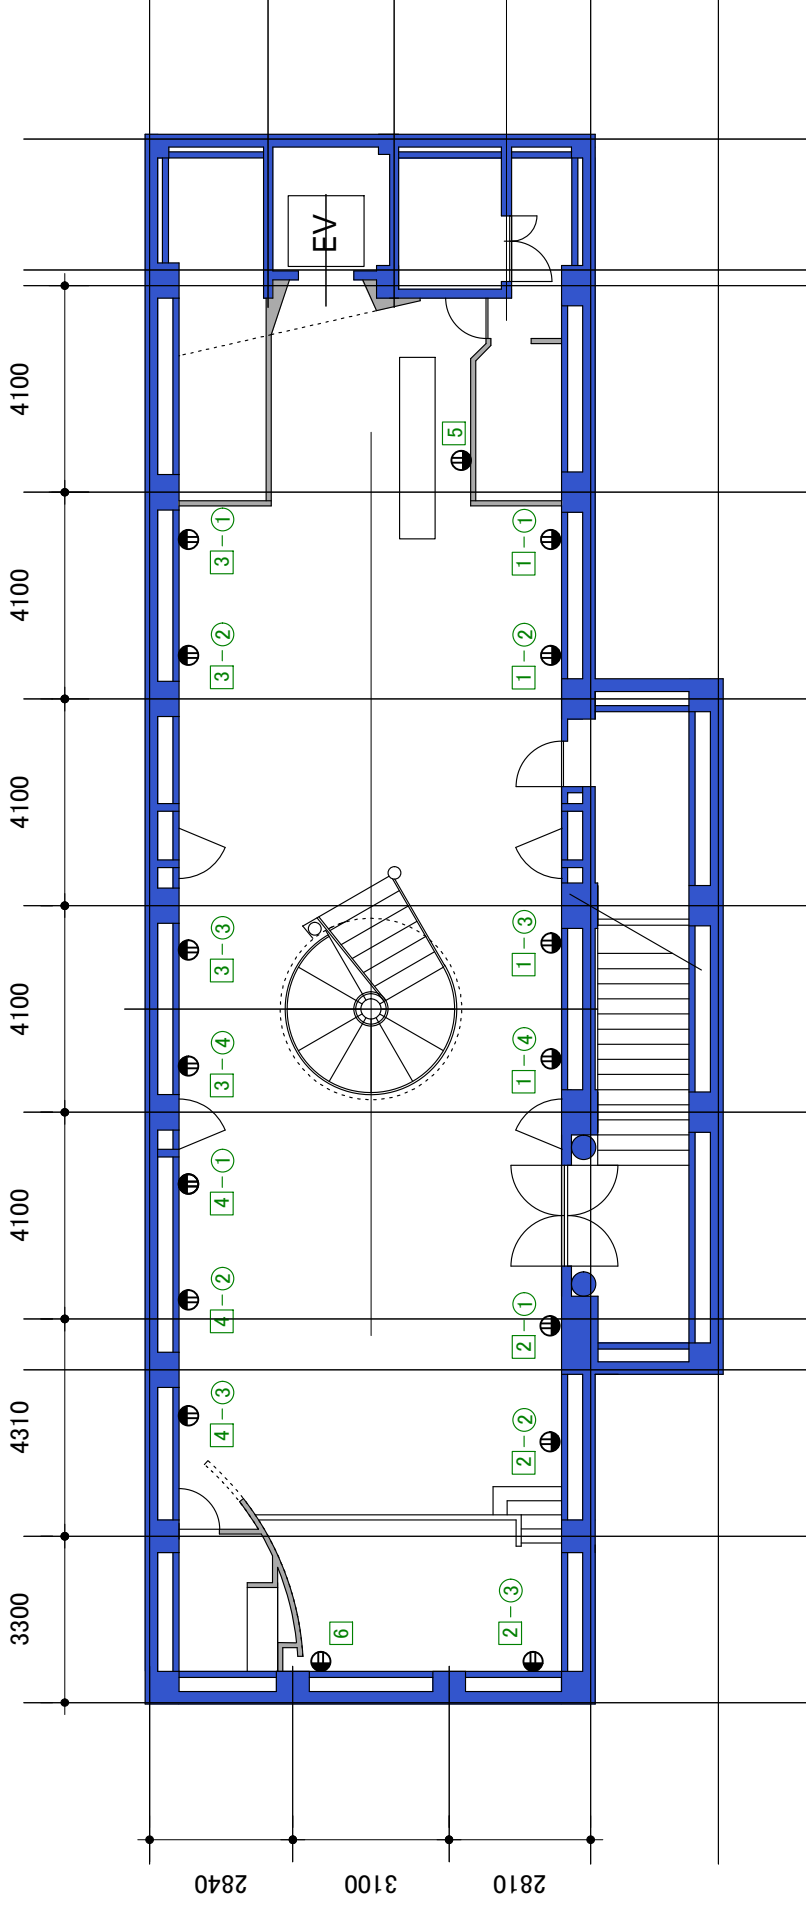

電源コンセント区分・容量

1-①	3-①	20A
1-②	3-②	20A
1-③	3-③	20A
1-④	3-④	20A
2-①	4-①	20A
2-②	4-②	20A
2-③	4-③	20A
	5	20A
	6	20A