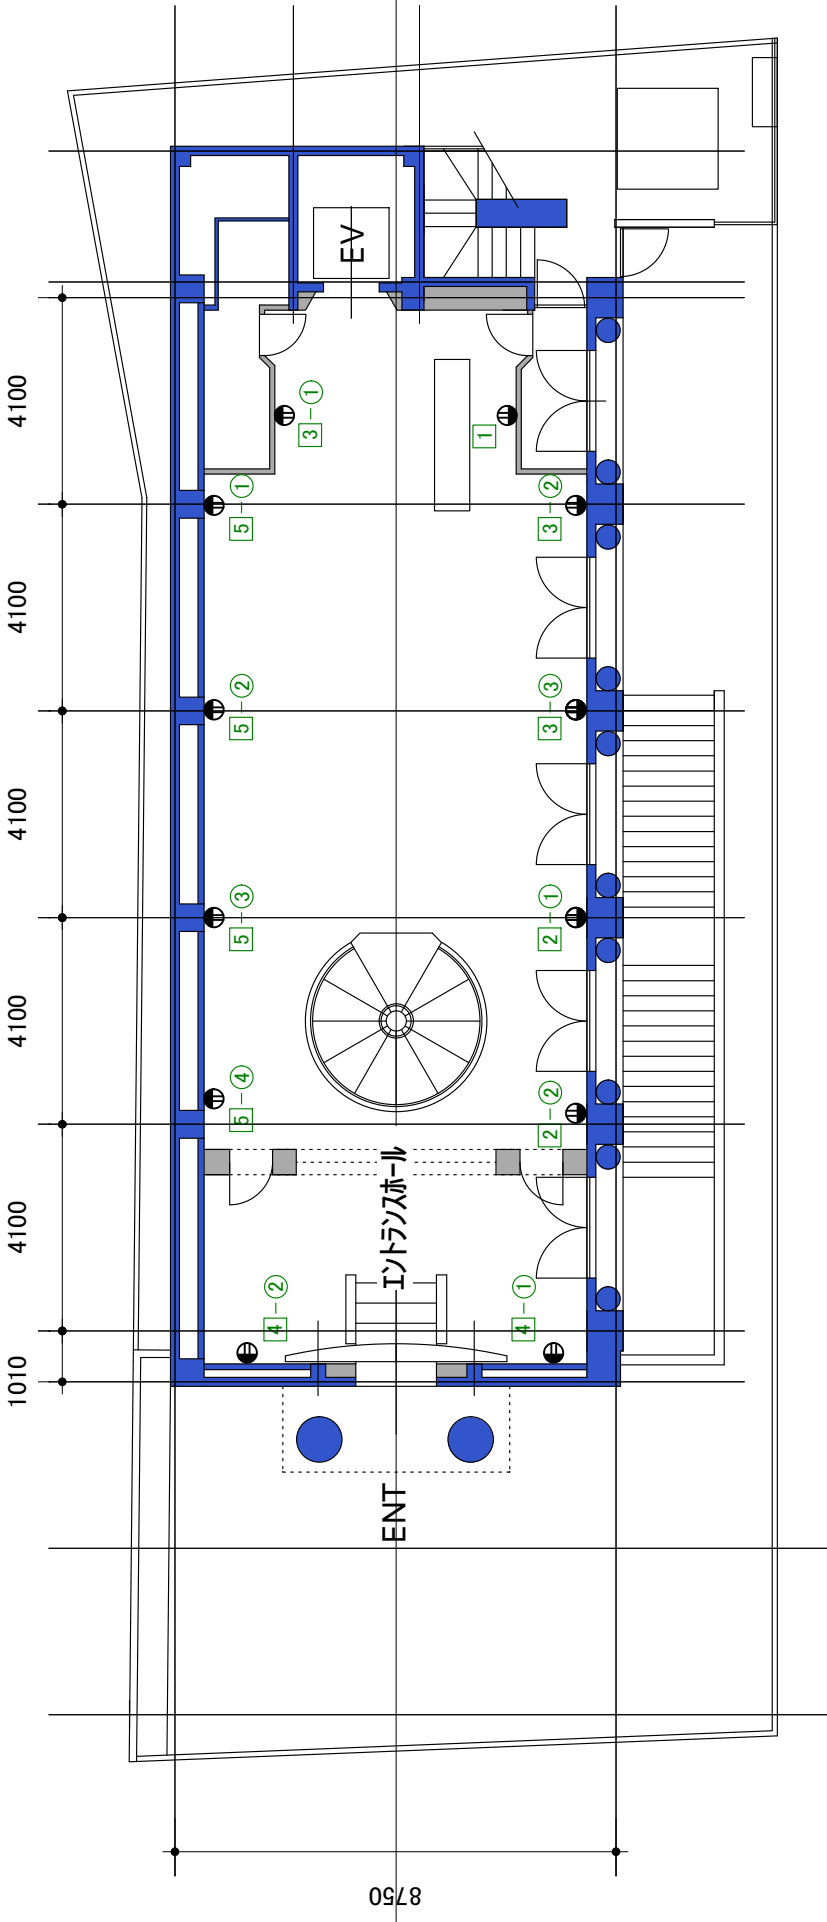

## ◆ B1フロア

フロア面積	268.65㎡
天井高	4.3m
床面	フローリング
収容人数	着席 80名 / 立席 150名
電気容量	18Kw (100v 20A)
音響機材	CD・MD・DVDプレーヤー／ワイヤレスマイク2本 有線マイク2本／プロジェクター1台(別途料金)

## ◆ 1Fフロア

フロア面積	165.61㎡
天井高	エントランス吹抜 6.3m／最高吹抜 12.2m／EV側 2.5m
床面	大理石
収容人数	着席 30名 / 立席 50名
電気容量	18Kw (100v 20A)
音響機材	CD・MDプレーヤー／有線マイク1本

## ◆ 使用方法の一例

- ・スチール撮影
  - ・ムービー撮影
  - ・異業種交流会
  - ・映画DVD鑑賞会
  - ・顧客への感謝祭
  - ・セミナー
- ・同窓会
  - ・送別会
  - ・出版記念会
  - ・試飲会
- ・誕生パーティー
  - ・ダンス教室
  - ・趣味発表会
  - ・各種展示会
  - ・ファッションショー
  - ・ファン交流会

2019.11改正

電源コンセント区分・容量

1-①	3-①	20A
1-②	3-②	20A
1-③	3-③	20A
1-④	3-④	20A
2-①	4-①	20A
2-②	4-②	20A
2-③	4-③	20A
	5	20A
	6	20A

電源コンセント区分・容量

1	20A	5-1	20
2-1	20A	5-2	
2-2		5-3	
3-1	20A	5-4	
3-2			
3-3			
4-1	20A		
4-2			

ジャズマック 青山スタジオ